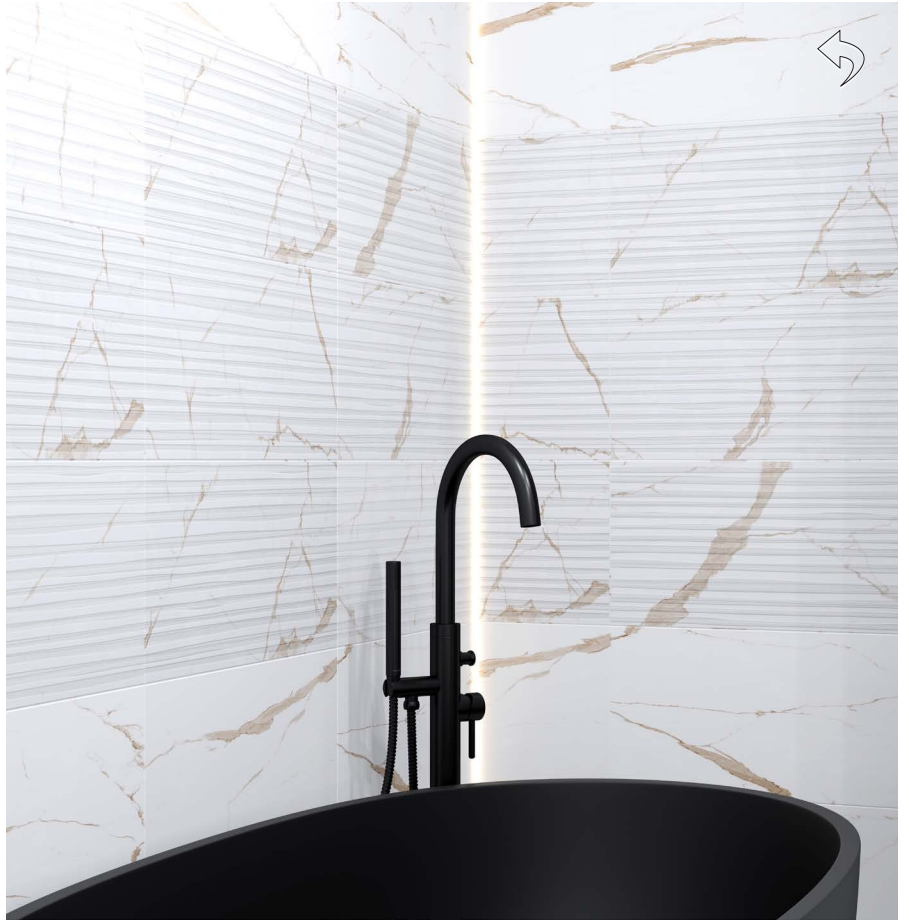

СТАТУАРИО | STATUARIO

керамическая плита

Статуарио | Statuario
Белый Глянц
30x60 | толщина 9 мм | 14 лиц

Статуарио | Statuario
Белый Волна Глянц
30x60 | толщина 9 мм | 14 лиц

Статуарио | Statuario Белый Мат
керамогранит 41,2x41,2
толщина 8 мм | 6 лиц