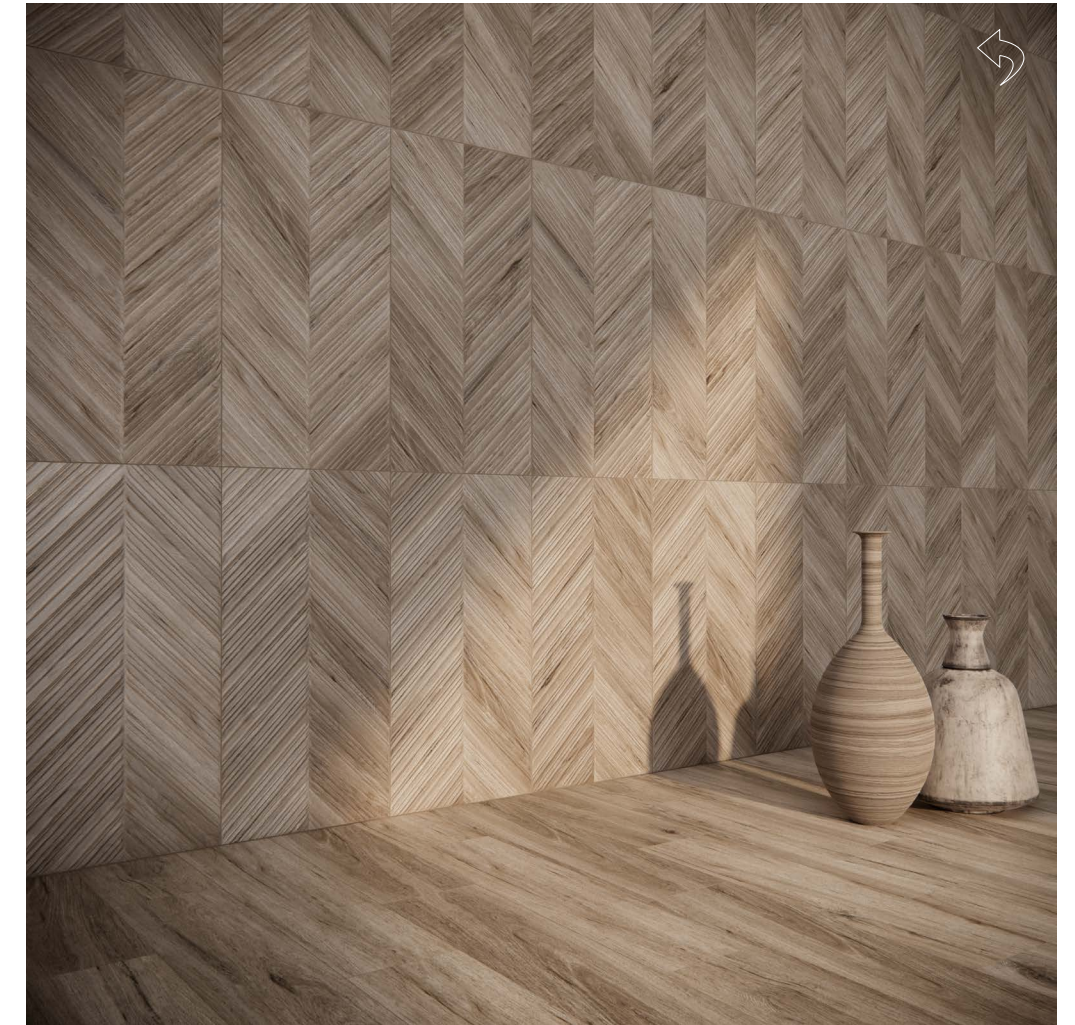

КЛЁН | MAPLE

керамическая плита