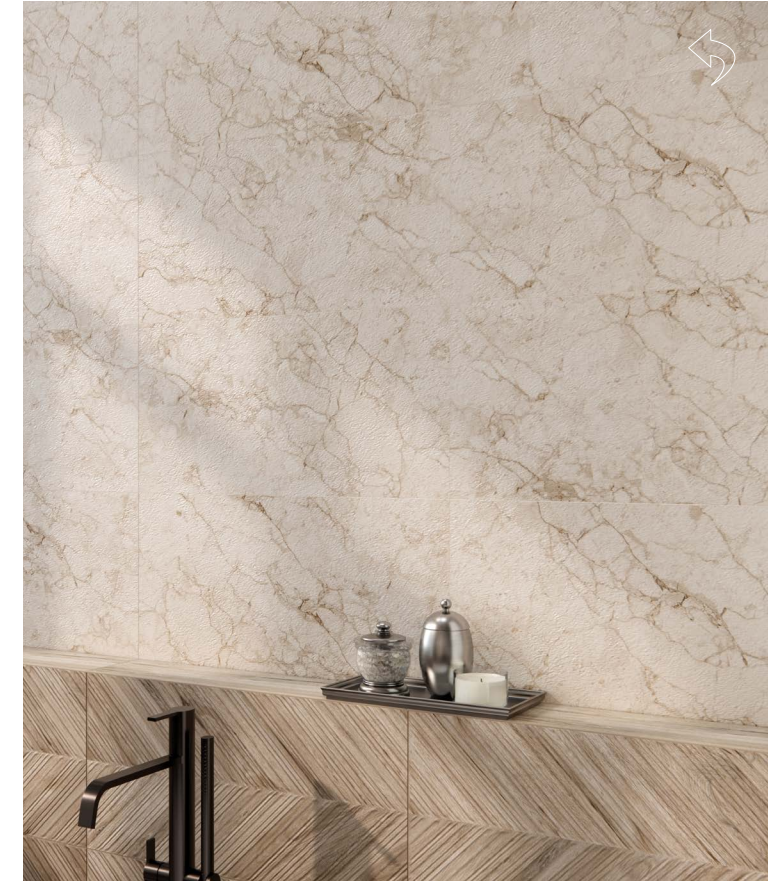

РОКСИ | ROXY

керамическая плита