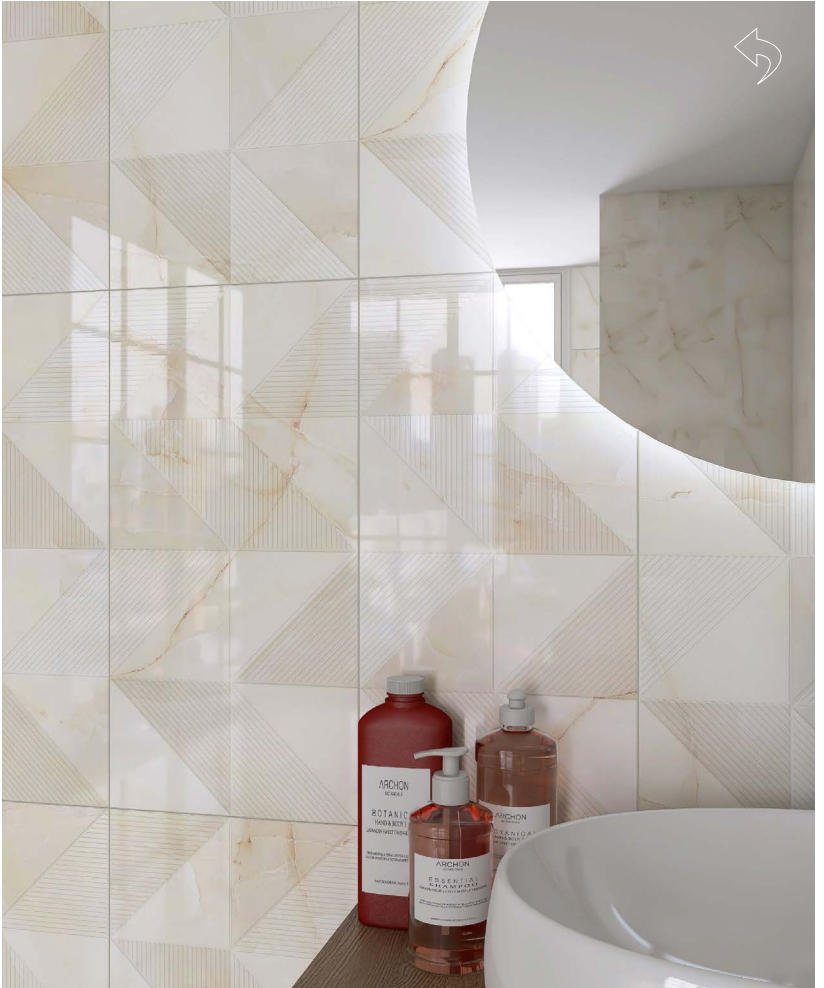

Милена | Milena Кремовый Геометрия Глянц
30x60 | толщина 9 мм | 9 лиц

ОЛИВА | OLIVE

керамическая плита

Олива | Olive Светлый
Полоса Мат
30x60 | толщина 9 мм | 6 лиц

Олива | Olive Натуральный
Полоса Мат
30x60 | толщина 9 мм | 6 лиц