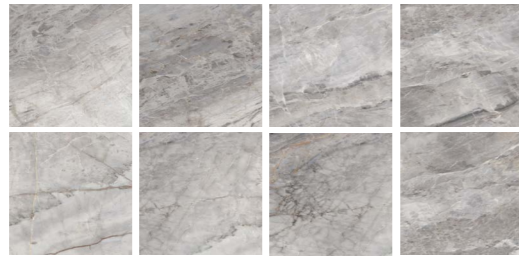

DAYTONA beige

полированная

60x60
толщина 9 мм
8 лиц

POLAR grey

полированная

60x60
толщина 9 мм
8 лиц

NEBULA grey

полированная