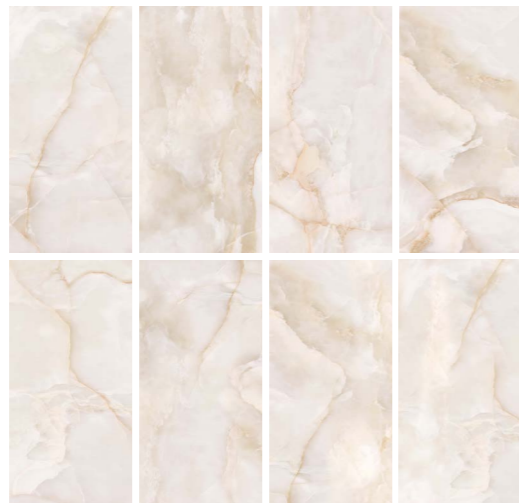

полированная

60x120
толщина 9 мм
8 лиц

AURORA beige

полированная

60x120
толщина 9 мм
8 лиц

BLUMARINE grys

полированная

60x120
толщина 9 мм
8 лиц