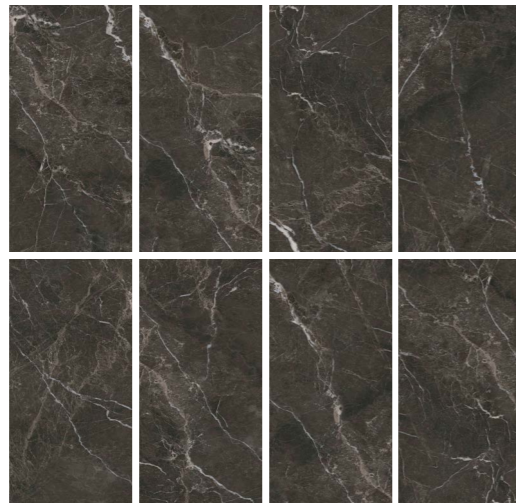

MORENA black

полированная

60x120
толщина 9 мм
8 лиц