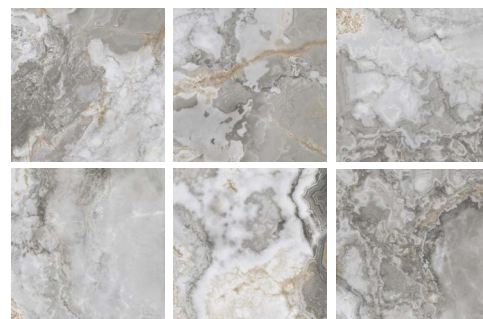

керамогранит
41,2x41,2 | толщина 8 мм | 6 лиц