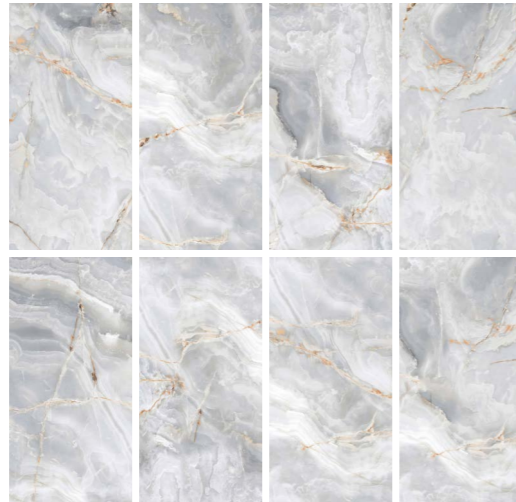

полированная

60x120
толщина 9 мм
8 лиц

AURORA beige

полированная

60x120
толщина 9 мм
8 лиц

BLUMARINE grys

полированная

60x120
толщина 9 мм
8 лиц