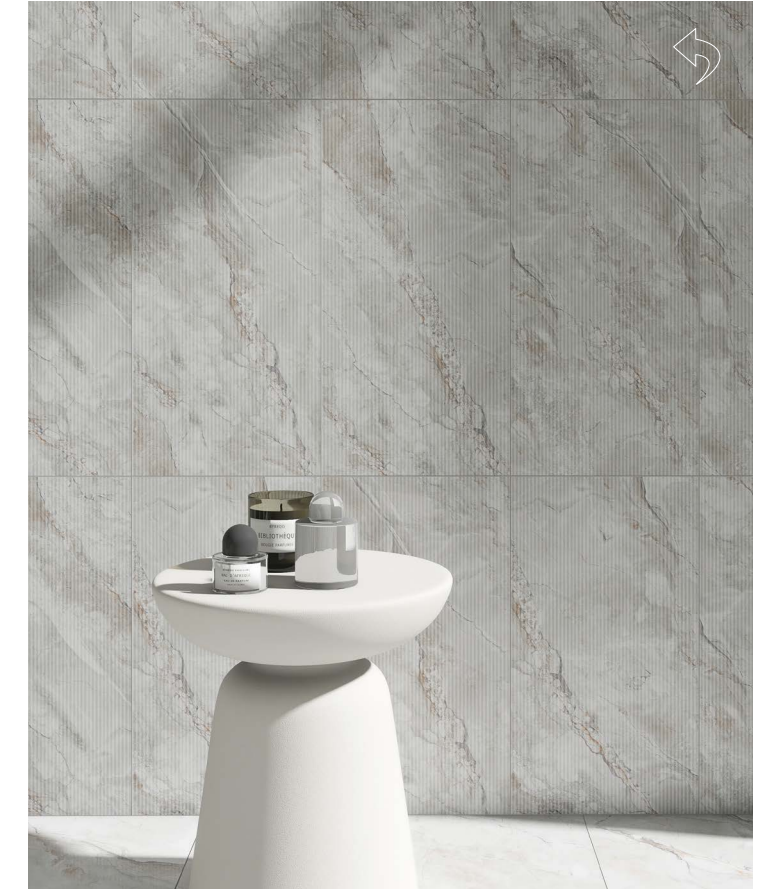

ЭТЕРИ | ETERI

керамическая плита