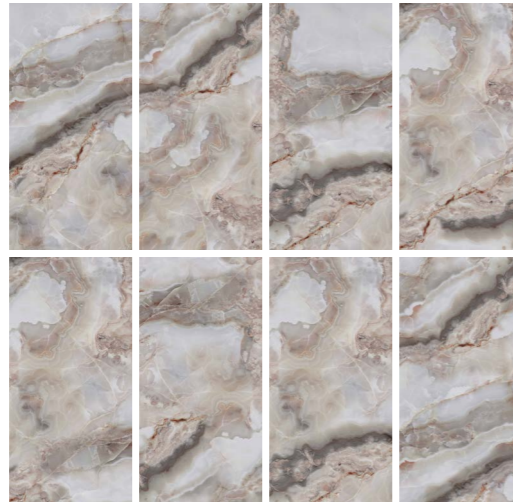

AMBER beige

полированная

60x120
толщина 9 мм
8 лиц