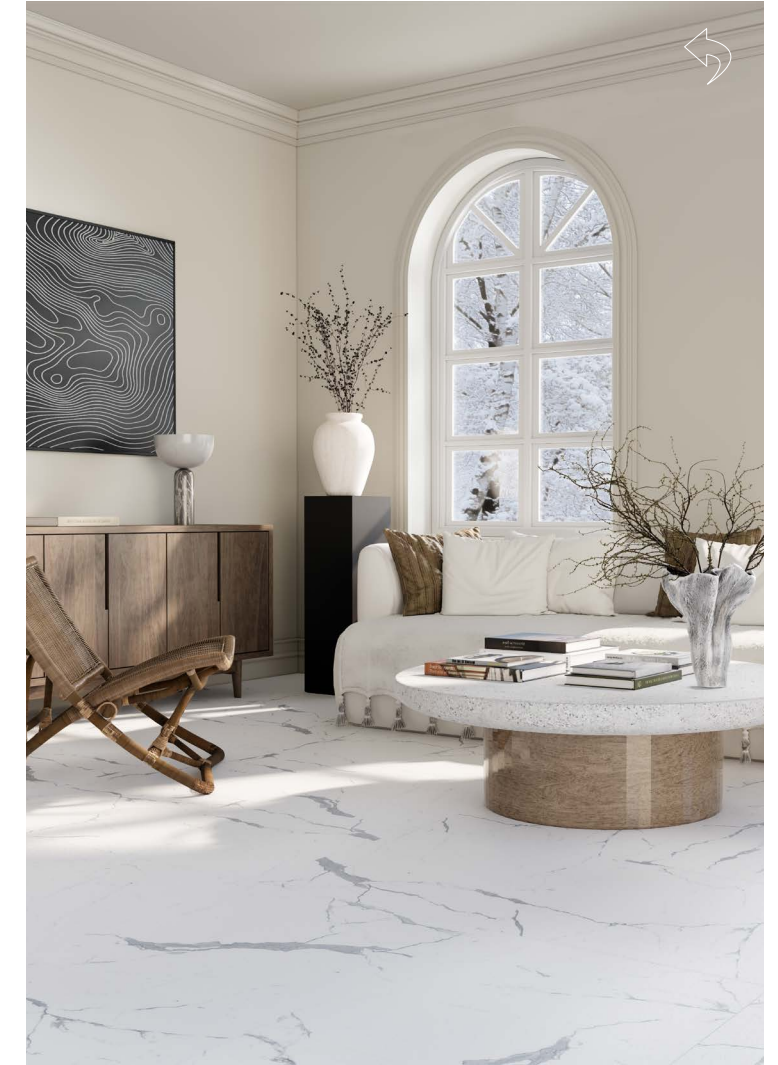

СТАТУАРИО | STATUARIO

керамическая плита