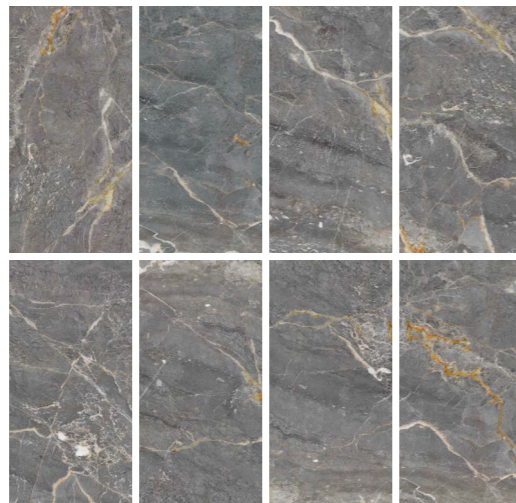

CARMINA brown

полированная

60x120
толщина 9 мм
8 лиц

GRANDE grey

полированная

60x120
толщина 9 мм
8 лиц

MARBELLO grys

полированная