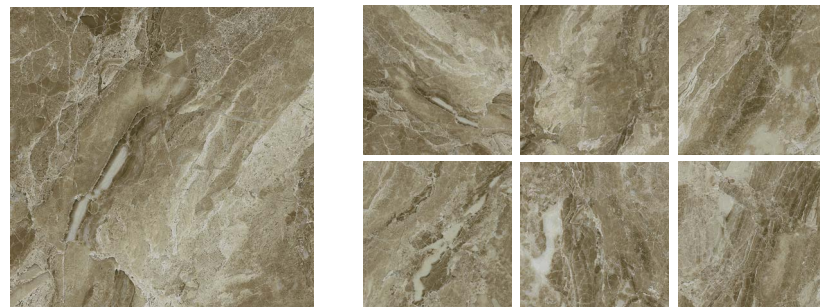

керамогранит
41,2x41,2 | толщина 8 мм | 6 лиц

Прада | Prada
Бежевый Мат

керамогранит
41,2x41,2 | толщина 8 мм | 6 лиц

Прада | Prada
Коричневый Мат

керамогранит
41,2x41,2 | толщина 8 мм | 6 лиц

Прада | Prada
Серый Мат