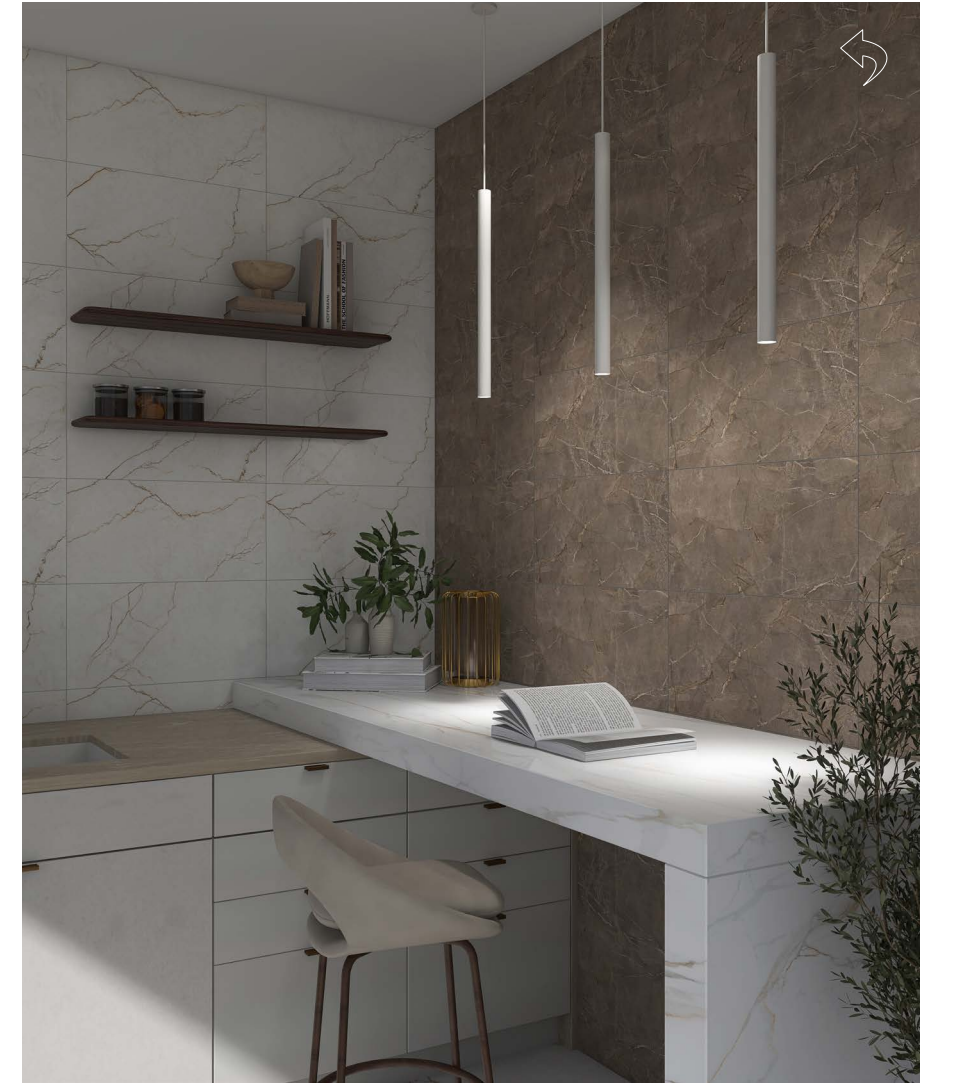

КАЛИ I КАЛІ

керамическая плита