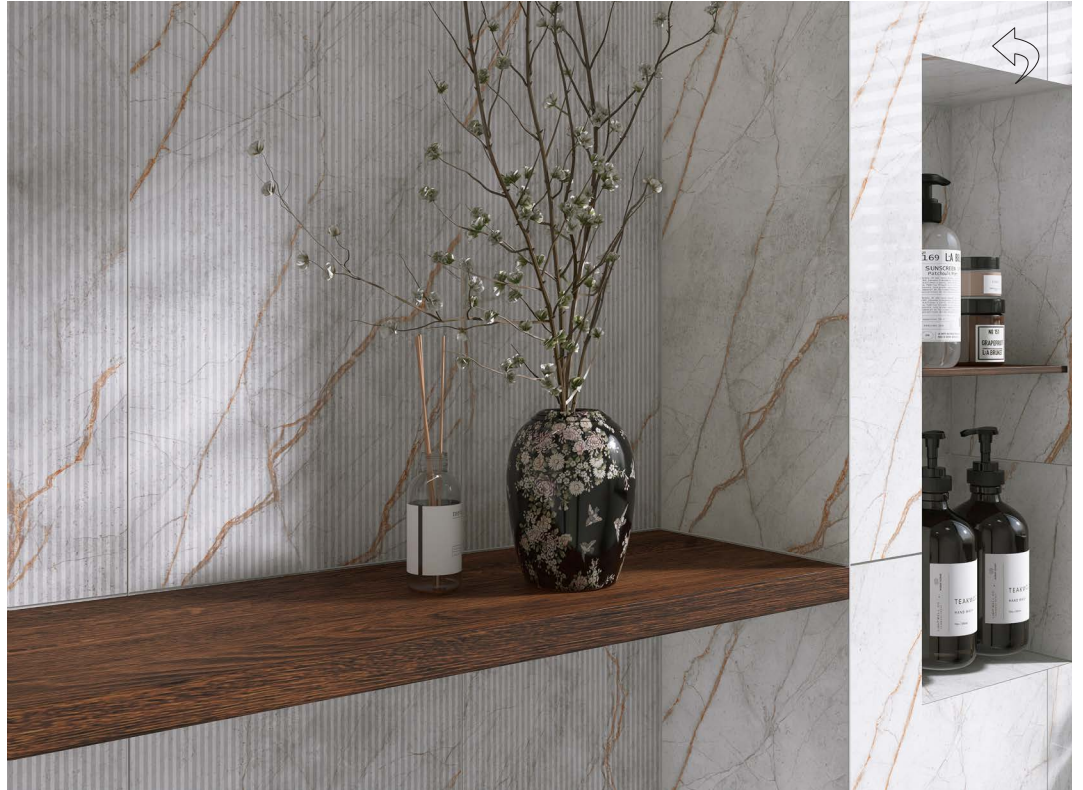

РОСА | ROSA

керамическая плита